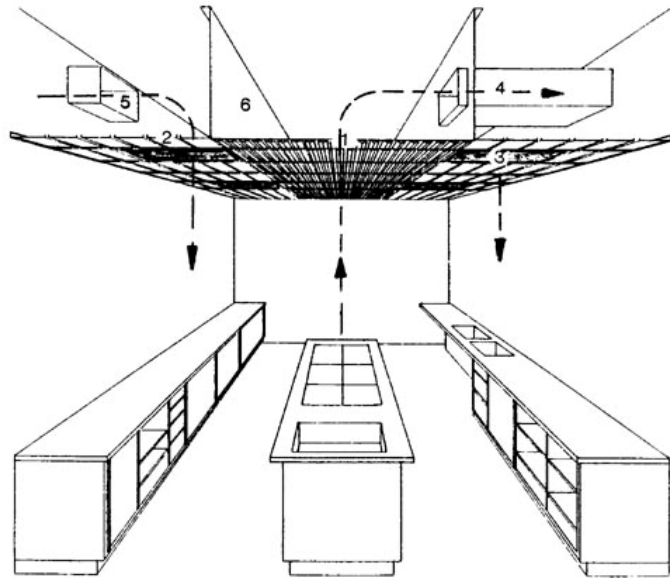

AIS

AIRSYSTEMS Filter-Lüftungsdecke für Grossküchen

Das System der Filter-Lüftungsdecke wurde entwickelt, um die Probleme in Räumen mit fettigem und feuchtem Immissionsaufkommen zufriedenstellend zu lösen. Sie besteht aus einer abgehängten Decke, die sich aus einzelnen Kassetten zusammensetzt. Somit entfallen die niedrig hängenden und den Arbeitsplatz störenden Abzugshauben.

Sie haben die Vorteile, dass die Zu- und Abluftbereiche im Deckenhohlraum durch Abschottungen getrennt werden, was die Führung der Luft vereinfacht und das starke verschmutzen der Fortluftkanäle auf ein Minimum reduziert, da die Abluftelemente die Luft vor dem betreten in den Hohlraum säubern.

Um den Forderungen der schweizerischen Lebensmittelinspektoren, Luft und Klimatechnik, Küchentechnik, Architektur und Bauphysik gerecht zu werden, weist die AIS Lüftungsdecke wesentliche Vorteile gegenüber allen vorhandenen Lüftungssystemen auf.